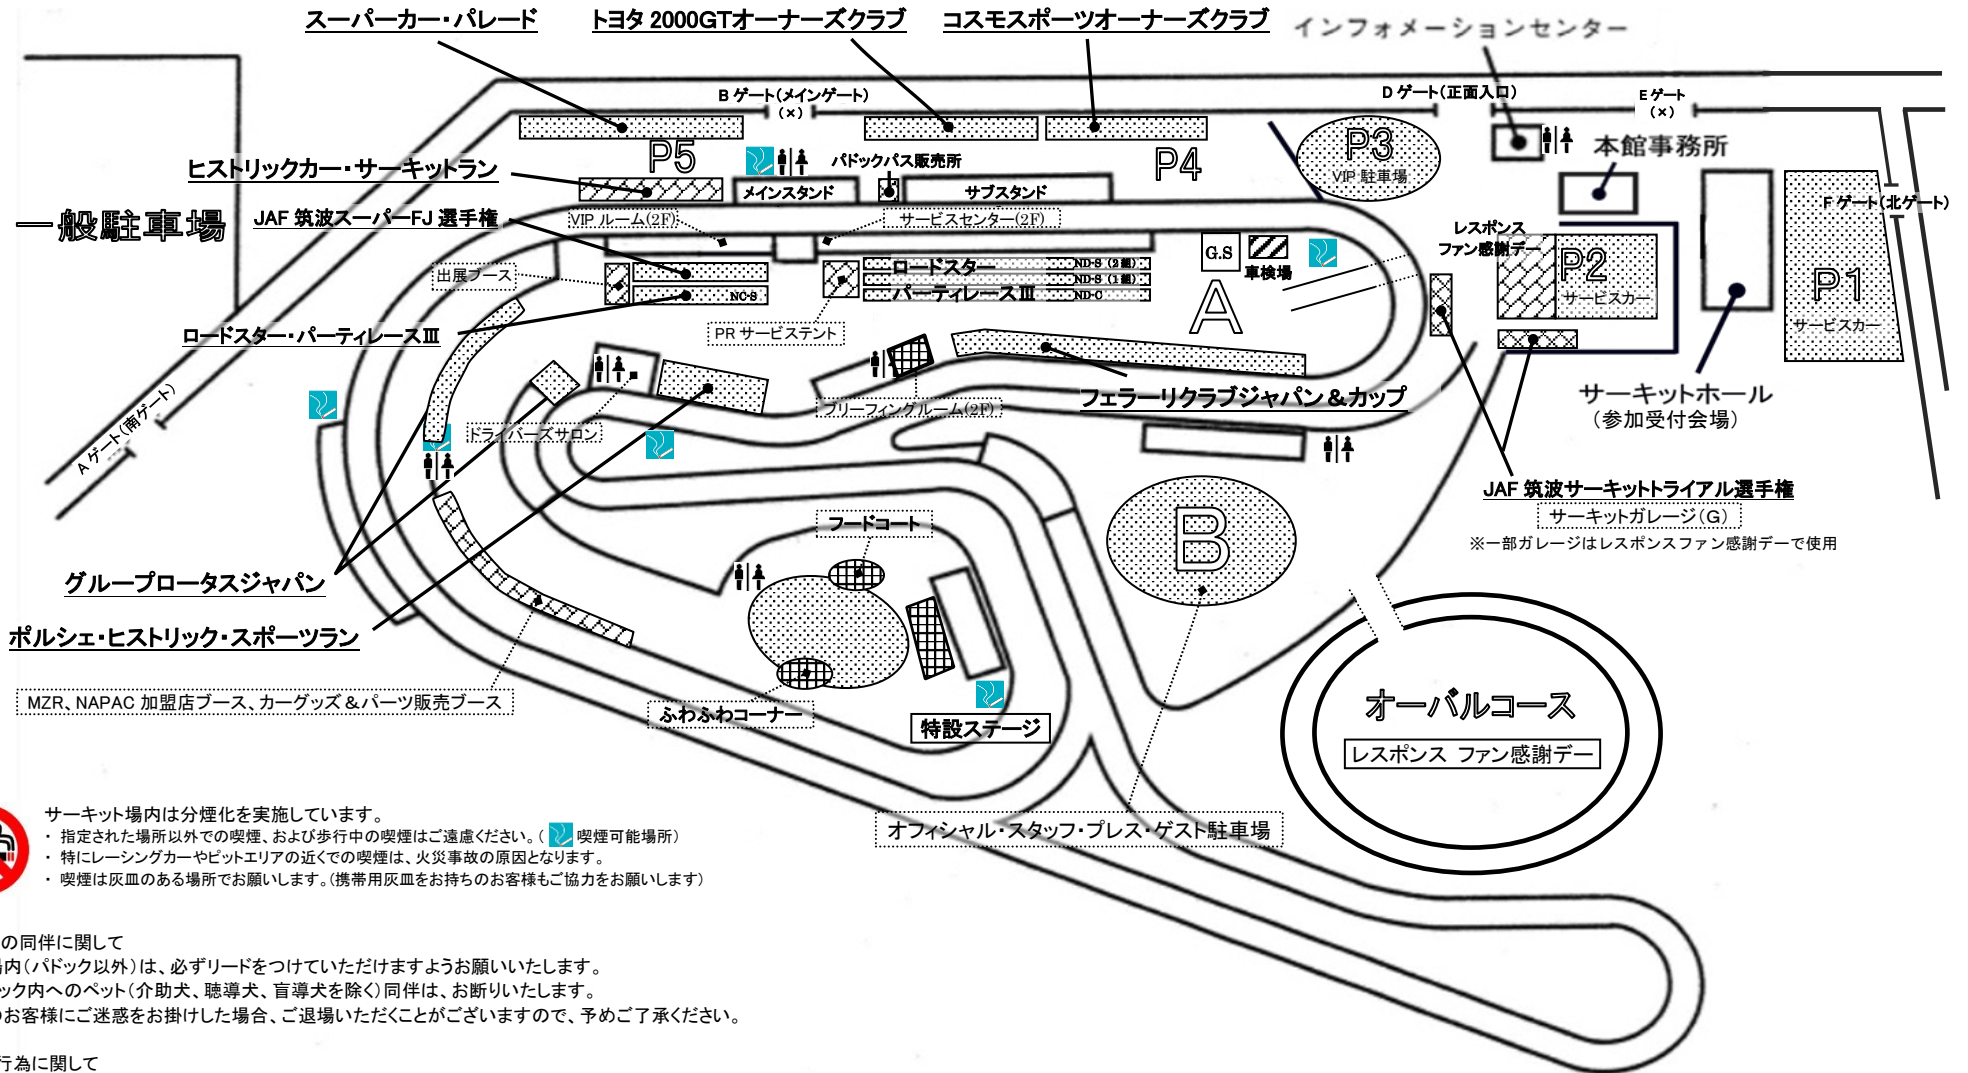

筑波サーキット・カーフェスティバル 2018

公式通知 No.2

2018年5月5日 パドック図

大会組織委員会

サーキット場内は分煙化を実施しています。
 ・指定された場所以外での喫煙、および歩行中の喫煙はご遠慮ください。(喫煙可能場所)
 ・特にレーシングカーやピットエリアの近くでの喫煙は、火災事故の原因となります。
 ・喫煙は灰皿のある場所をお願いします。(携帯用灰皿をお持ちのお客様もご協力をお願いします)

- ペットの同伴に関して
 - ・会場内(パドック以外)は、必ずリードをつけていただけますようお願いいたします。
 - ・パドック内へのペット(介助犬、聴導犬、盲導犬を除く)同伴は、お断りいたします。
 - ・他のお客様にご迷惑をお掛けした場合、ご退場いただくことがございますので、予めご了承ください。

- 禁止行為に関して
 - ・危険物の持ち込み ・無許可のドローン、ラジコン機等の飛行 ・無許可の携帯電話以外の無線機の持ち込み ・無許可の物品等の販売および陳列
 - ・無許可のピラ等の配布、集会、演説 ・無許可の商業目的の撮影等 ・他のお客様等のご迷惑となる撮影および公衆送信 ・入場にふさわしくない服装・刺青等
 - ・お客様同士でのチケット類の譲渡・交換およびそれらに伴う金銭の授受 ・本イベントおよびその関連施設の運営の妨げとなる一切の行為

●自動車競技には危険が伴います。参加者やお客様の不注意による事故や偶発的に発生した事故について、本大会の主催者およびその関連会社とスタッフは責任を負いかねます。